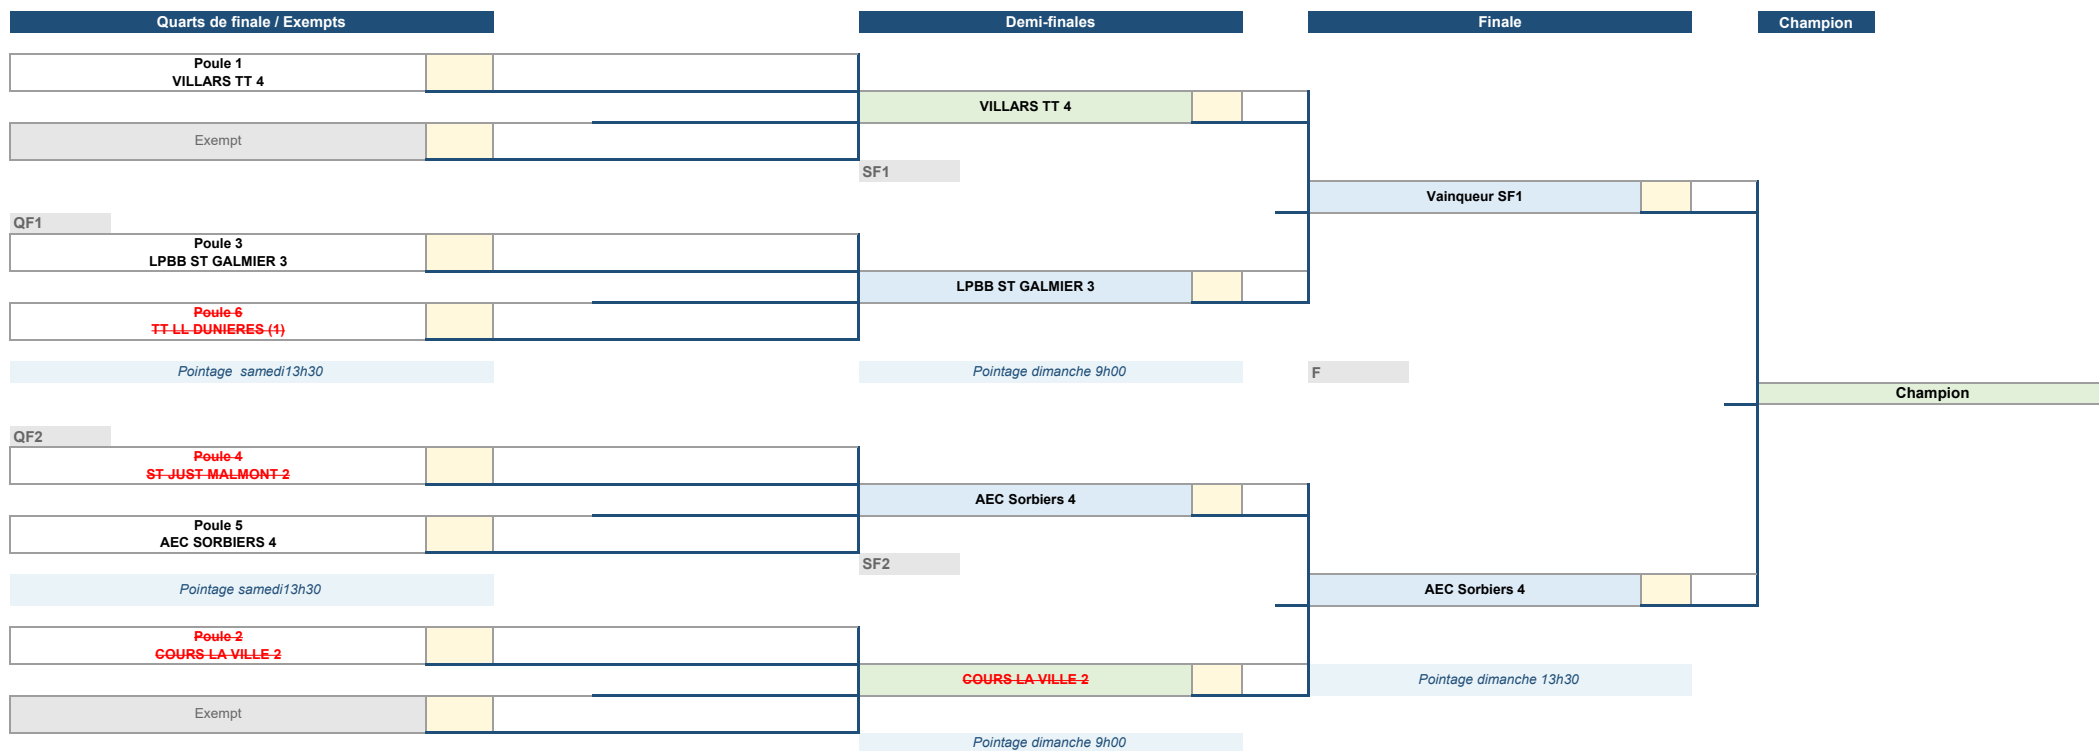

Tableau du titre – PR – Pré-Régionale – Saison 2025/2026

Équipes qualifiées

Poule	Équipe	Pts	Ratio	Statut	Détail
Poule 1	CHARLIEU ALTT 1	20	1,288	Montée	Montée directe en R3
Poule 2	SORBIERS AEC 1	21	1,520	Montée	Montée directe en R3
Poule 3	MONTROND TT 3	19	1,554	Montée	Montée directe en R3
Poule 4	GRAND CROIX TT 2	20	1,224	Montée	Montée directe en R3

Tableau du titre – D1 – Départementale 1 – Saison 2025/2026

Équipes qualifiées					
Poule	Équipe	Pts	Ratio	Statut	Détail
Poule 1	TT Grand Croix 3	21	1,408	Montée	Montée directe en PR
Poule 2	SAINTE CHAMOND 8	18	1,148	Montée	Montée directe en PR
Poule 3	ST PRIEST JAREZ 1	21	1,439	Montée	Montée directe en PR
Poule 4	AEC SORBIERS 3	19	1,391	Montée	Montée directe en PR
Poule 5	TCTM 4	19	1,476	Montée	Montée directe en PR
Poule 6	LE CHAMBON Rev. 7	19	1,374	Montée	Montée directe en PR

Tableau du titre – D2 – Départementale 2 – Saison 2025/2026

Équipes qualifiées					
Poule	Équipe	Pts	Ratio	Statut	Détail
Poule 1	VILLARS TT 4	20	1,323	Montée	Montée directe en D1
Poule 2	COURS LA VILLE 2	19	1,377	Montée	Montée directe en D1
Poule 3	LPBB ST GALMIER 3	21	1,305	Montée	Montée directe en D1
Poule 4	ST JUST MALMONT 2	18	1,277	Montée	Montée directe en D1
Poule 5	AEC SORBIERS 4	18	1,185	Montée	Montée directe en D1
Poule 6	TT LL DUNIERES (1)	21	1,250	Montée	Montée directe en D1

Tableau du titre – D4 – Départementale 4 – Saison 2025/2026

Pointage - Samedi 13h30

Équipes qualifiées

Poule	Équipe	Pts	Ratio	Statut	Détail
Poule 1	TT VEAUCHE 7	18	1,647	Montée	Montée directe en D3
Poule 2	AS VILLEREST TT 7	20	1,530	Montée	Montée directe en D3
Poule 3	ST JUST MALMONT 6	21	1,692	Montée	Montée directe en D3
Poule 4	VILLARS TT 6	17	1,368	Montée	Montée directe en D3