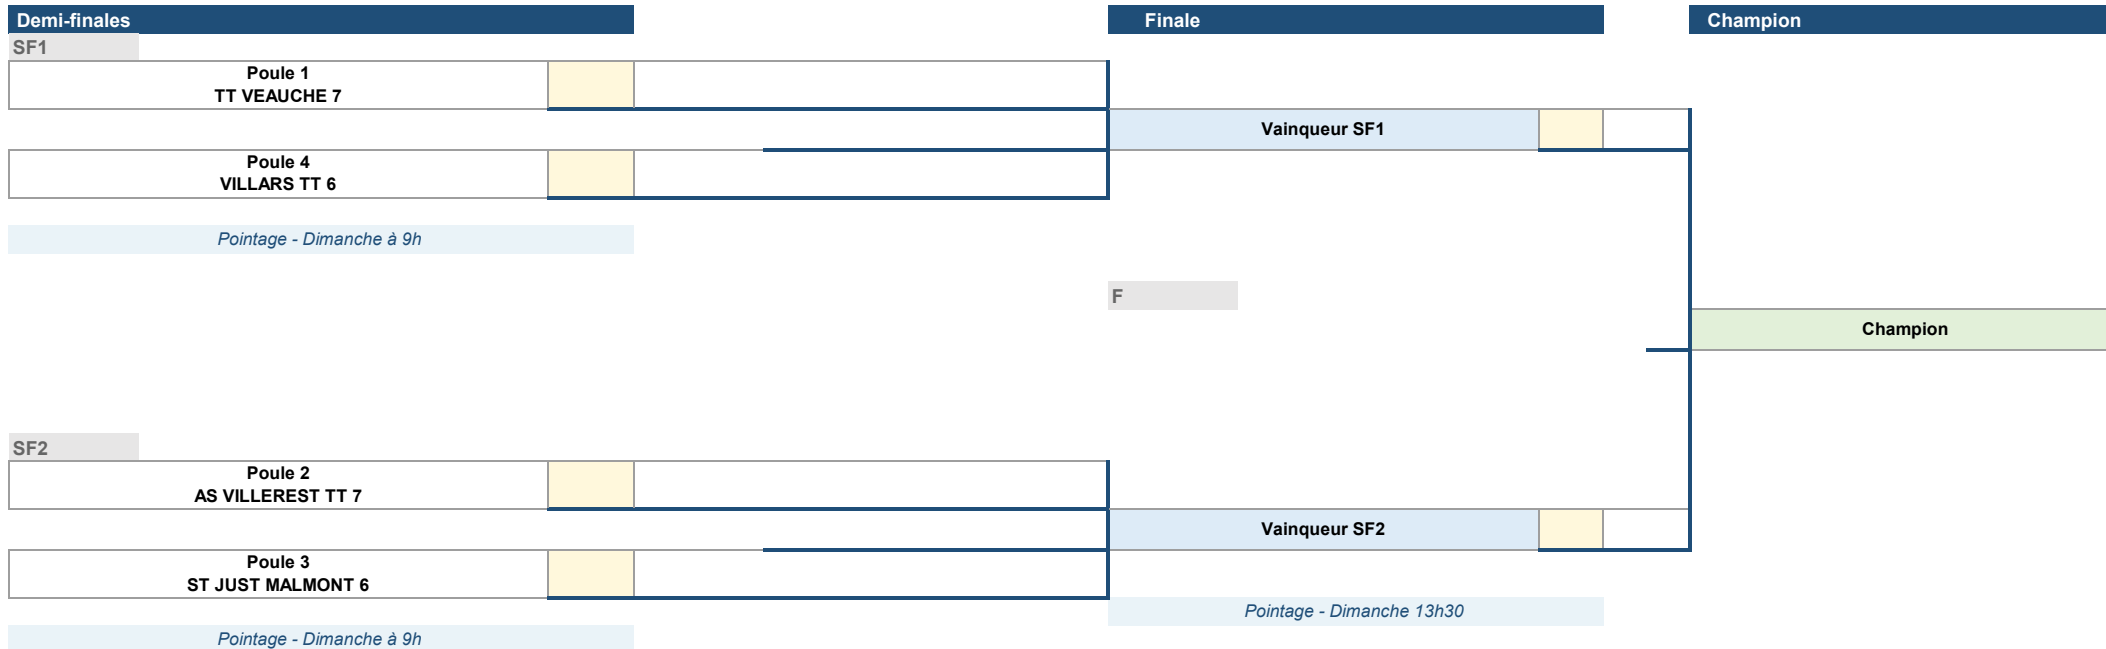

Tableau du titre – D1 – Départementale 1 – Saison 2025/2026

Équipes qualifiées					
Poule	Équipe	Pts	Ratio	Statut	Détail
Poule 1	TT Grand Croix 3	21	1,408	Montée	Montée directe en PR
Poule 2	SAINTE CHAMOND 8	18	1,148	Montée	Montée directe en PR
Poule 3	ST PRIEST JAREZ 1	21	1,439	Montée	Montée directe en PR
Poule 4	AEC SORBIERS 3	19	1,391	Montée	Montée directe en PR
Poule 5	TCTM 4	19	1,476	Montée	Montée directe en PR
Poule 6	LE CHAMBON Rev. 7	19	1,374	Montée	Montée directe en PR

Tableau du titre – D2 – Départementale 2 – Saison 2025/2026

Équipes qualifiées					
Poule	Équipe	Pts	Ratio	Statut	Détail
Poule 1	VILLARS TT 4	20	1,323	Montée	Montée directe en D1
Poule 2	COURS LA VILLE 2	19	1,377	Montée	Montée directe en D1
Poule 3	LPBB ST GALMIER 3	21	1,305	Montée	Montée directe en D1
Poule 4	ST JUST MALMONT 2	18	1,277	Montée	Montée directe en D1
Poule 5	AEC SORBIERS 4	18	1,185	Montée	Montée directe en D1
Poule 6	TT LL DUNIERES (1)	21	1,250	Montée	Montée directe en D1

Tableau du titre – D3 – Départementale 3 – Saison 2025/2026

Équipes qualifiées						
Poule	Équipe	Pts	Ratio	Statut	Détail	
Poule 1	AL BOEN 3	18	1,455	Montée	Montée directe en D2	
Poule 2	TCTM (9)	15	1,231	Montée	Montée directe en D2	
Poule 3	MONTROND TT (6)	18	1,382	Montée	Montée directe en D2	
Poule 4	PONTRAMBERTOIS 4	18	1,382	Montée	Montée directe en D2	
Poule 5	LE CHAMBON Rev. 11	20	1,319	Montée	Montée directe en D2	
Poule 6	TT VEAUCHE 6	21	1,627	Montée	Montée directe en D2	
Poule 7	MALREVERS BLAVO 1	17	1,200	Montée	Montée directe en D2	

Tableau du titre – D4 – Départementale 4 – Saison 2025/2026

Pointage - Samedi 13h30

Équipes qualifiées

Poule	Équipe	Pts	Ratio	Statut	Détail
Poule 1	TT VEAUCHE 7	18	1,647	Montée	Montée directe en D3
Poule 2	AS VILLEREST TT 7	20	1,530	Montée	Montée directe en D3
Poule 3	ST JUST MALMONT 6	21	1,692	Montée	Montée directe en D3
Poule 4	VILLARS TT 6	17	1,368	Montée	Montée directe en D3