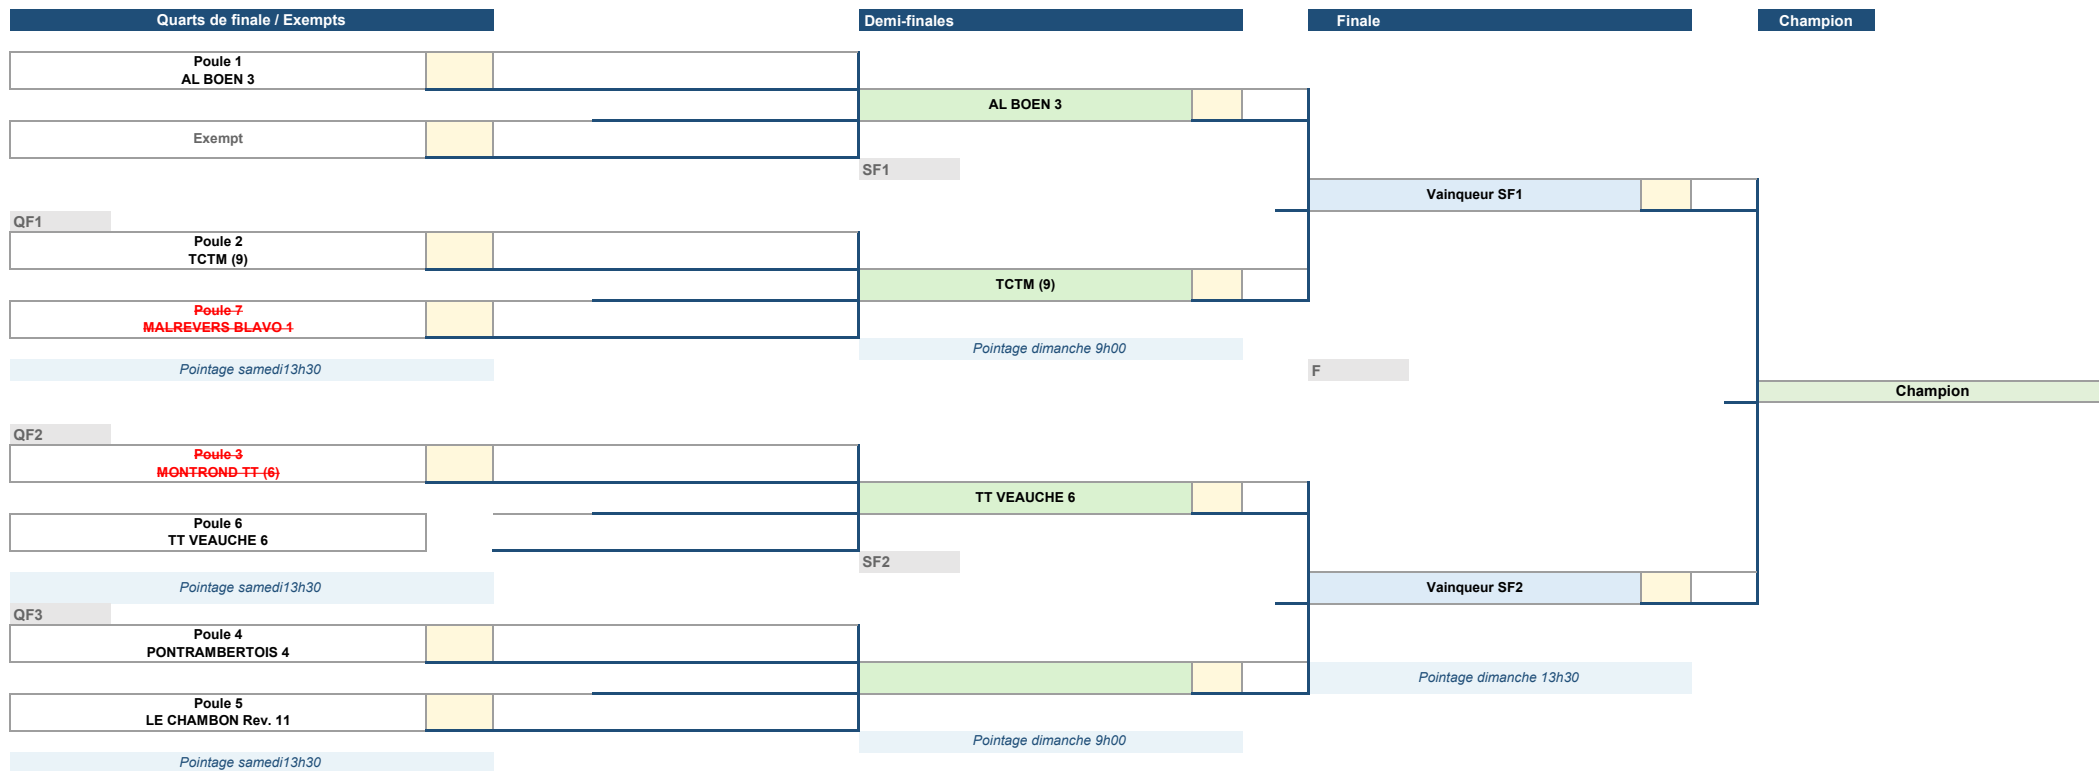

Tableau du titre – D1 – Départementale 1 – Saison 2025/2026

Équipes qualifiées					
Poule	Équipe	Pts	Ratio	Statut	Détail
Poule 1	TT Grand Croix 3	21	1,408	Montée	Montée directe en PR
Poule 2	SAINTE CHAMOND 8	18	1,148	Montée	Montée directe en PR
Poule 3	ST PRIEST JAREZ 1	21	1,439	Montée	Montée directe en PR
Poule 4	AEC SORBIERS 3	19	1,391	Montée	Montée directe en PR
Poule 5	TCTM 4	19	1,476	Montée	Montée directe en PR
Poule 6	LE CHAMBON Rev. 7	19	1,374	Montée	Montée directe en PR

Tableau du titre – D2 – Départementale 2 – Saison 2025/2026

Équipes qualifiées					
Poule	Équipe	Pts	Ratio	Statut	Détail
Poule 1	VILLARS TT 4	20	1,323	Montée	Montée directe en D1
Poule 2	COURS LA VILLE 2	19	1,377	Montée	Montée directe en D1
Poule 3	LPBB ST GALMIER 3	21	1,305	Montée	Montée directe en D1
Poule 4	ST JUST MALMONT 2	18	1,277	Montée	Montée directe en D1
Poule 5	AEC SORBIERS 4	18	1,185	Montée	Montée directe en D1
Poule 6	TT LL DUNIERES (1)	21	1,250	Montée	Montée directe en D1

Tableau du titre – D3 – Départementale 3 – Saison 2025/2026

Équipes qualifiées						
Poule	Équipe	Pts	Ratio	Statut	Détail	
Poule 1	AL BOEN 3	18	1,455	Montée	Montée directe en D2	
Poule 2	TCTM (9)	15	1,231	Montée	Montée directe en D2	
Poule 3	MONTROND TT (6)	18	1,382	Montée	Montée directe en D2	
Poule 4	PONTRAMBERTOIS 4	18	1,382	Montée	Montée directe en D2	
Poule 5	LE CHAMBON Rev. 11	20	1,319	Montée	Montée directe en D2	
Poule 6	TT VEAUCHE 6	21	1,627	Montée	Montée directe en D2	
Poule 7	MALREVERS BLAVO 1	17	1,200	Montée	Montée directe en D2	

Tableau du titre – D4 – Départementale 4 – Saison 2025/2026

Pointage - Samedi 13h30

Équipes qualifiées

Poule	Équipe	Pts	Ratio	Statut	Détail
Poule 1	TT VEAUCHE 7	18	1,647	Montée	Montée directe en D3
Poule 2	AS VILLEREST TT 7	20	1,530	Montée	Montée directe en D3
Poule 3	ST JUST MALMONT 6	21	1,692	Montée	Montée directe en D3
Poule 4	VILLARS TT 6	17	1,368	Montée	Montée directe en D3