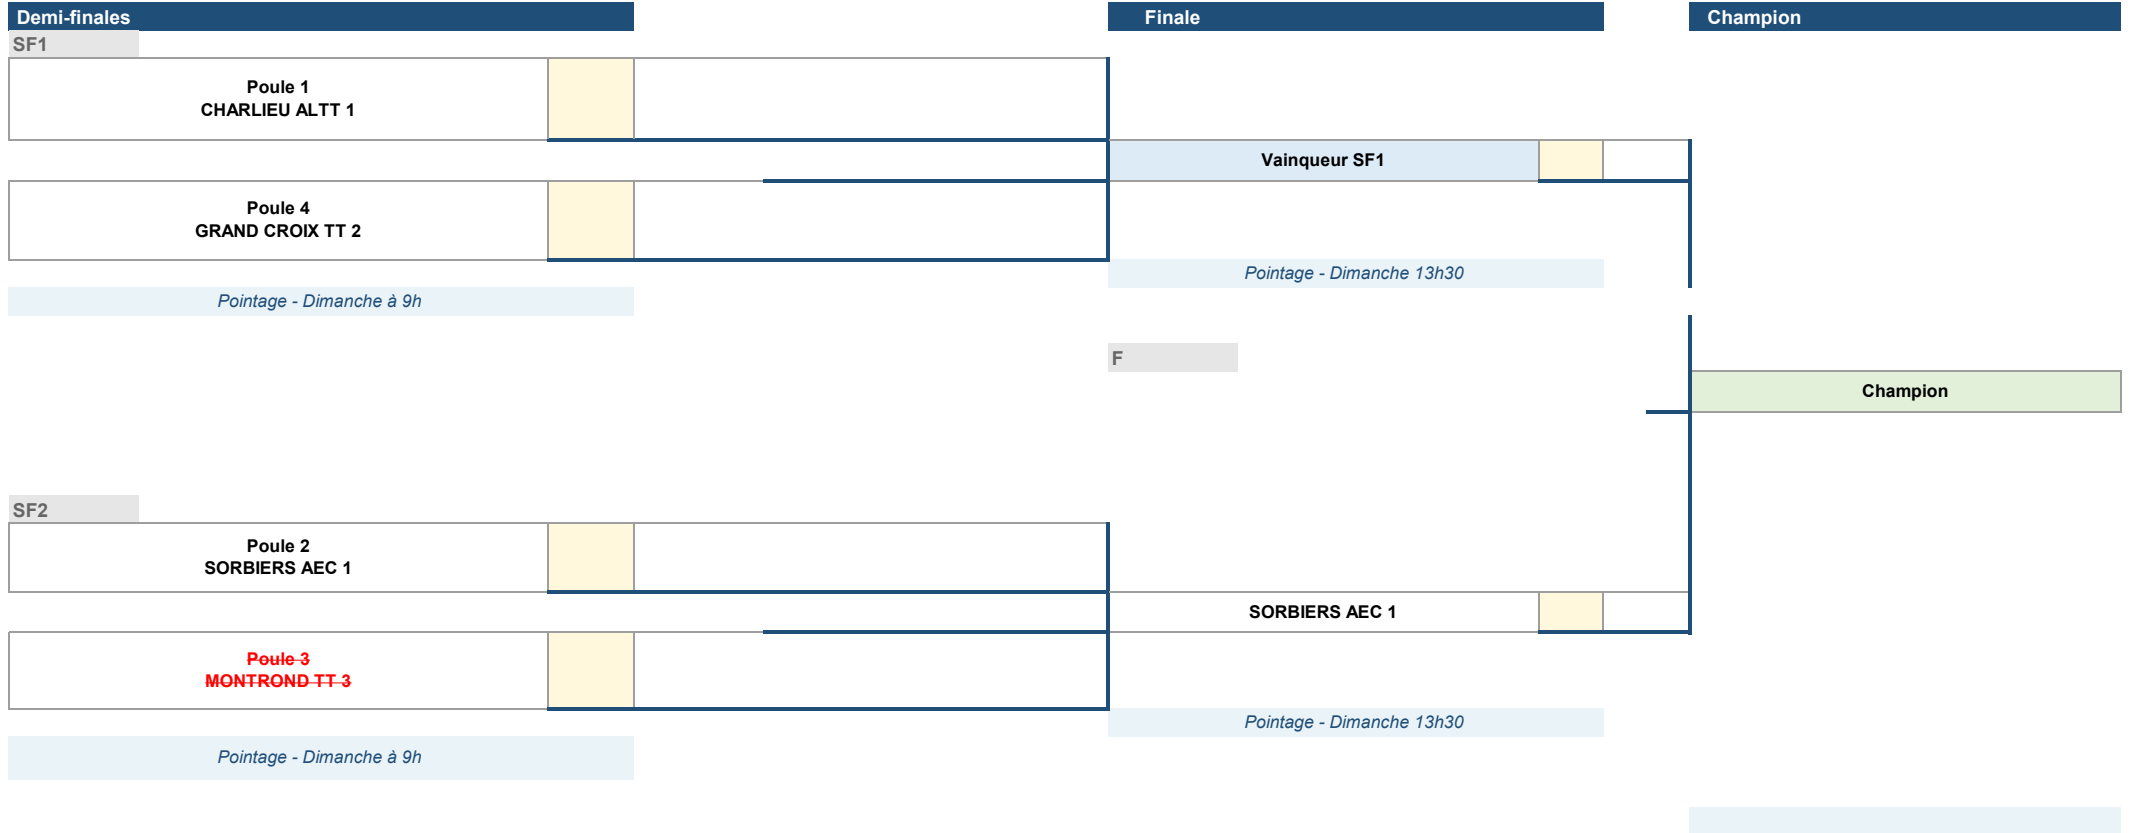

Tableau du titre – PR – Pré-Régionale – Saison 2025/2026

Équipes qualifiées

Poule	Équipe	Pts	Ratio	Statut	Détail
Poule 1	CHARLIEU ALTT 1	20	1,288	Montée	Montée directe en R3
Poule 2	SORBIERS AEC 1	21	1,520	Montée	Montée directe en R3
Poule 3	MONTROND TT 3	19	1,554	Montée	Montée directe en R3
Poule 4	GRAND CROIX TT 2	20	1,224	Montée	Montée directe en R3

Tableau du titre – D1 – Départementale 1 – Saison 2025/2026

Équipes qualifiées					
Poule	Équipe	Pts	Ratio	Statut	Détail
Poule 1	TT Grand Croix 3	21	1,408	Montée	Montée directe en PR
Poule 2	SAINTE CHAMOND 8	18	1,148	Montée	Montée directe en PR
Poule 3	ST PRIEST JAREZ 1	21	1,439	Montée	Montée directe en PR
Poule 4	AEC SORBIERS 3	19	1,391	Montée	Montée directe en PR
Poule 5	TCTM 4	19	1,476	Montée	Montée directe en PR
Poule 6	LE CHAMBON Rev. 7	19	1,374	Montée	Montée directe en PR

Tableau du titre – D2 – Départementale 2 – Saison 2025/2026

Équipes qualifiées					
Poule	Équipe	Pts	Ratio	Statut	Détail
Poule 1	VILLARS TT 4	20	1,323	Montée	Montée directe en D1
Poule 2	COURS LA VILLE 2	19	1,377	Montée	Montée directe en D1
Poule 3	LPBB ST GALMIER 3	21	1,305	Montée	Montée directe en D1
Poule 4	ST JUST MALMONT 2	18	1,277	Montée	Montée directe en D1
Poule 5	AEC SORBIERS 4	18	1,185	Montée	Montée directe en D1
Poule 6	TT LL DUNIERES (1)	21	1,250	Montée	Montée directe en D1

Tableau du titre – D3 – Départementale 3 – Saison 2025/2026

Équipes qualifiées						
Poule	Équipe	Pts	Ratio	Statut	Détail	
Poule 1	AL BOEN 3	18	1,455	Montée	Montée directe en D2	
Poule 2	TCTM (9)	15	1,231	Montée	Montée directe en D2	
Poule 3	MONTROND TT (6)	18	1,382	Montée	Montée directe en D2	
Poule 4	PONTRAMBERTOIS 4	18	1,382	Montée	Montée directe en D2	
Poule 5	LE CHAMBON Rev. 11	20	1,319	Montée	Montée directe en D2	
Poule 6	TT VEAUCHE 6	21	1,627	Montée	Montée directe en D2	
Poule 7	MALREVERS BLAVO 1	17	1,200	Montée	Montée directe en D2	