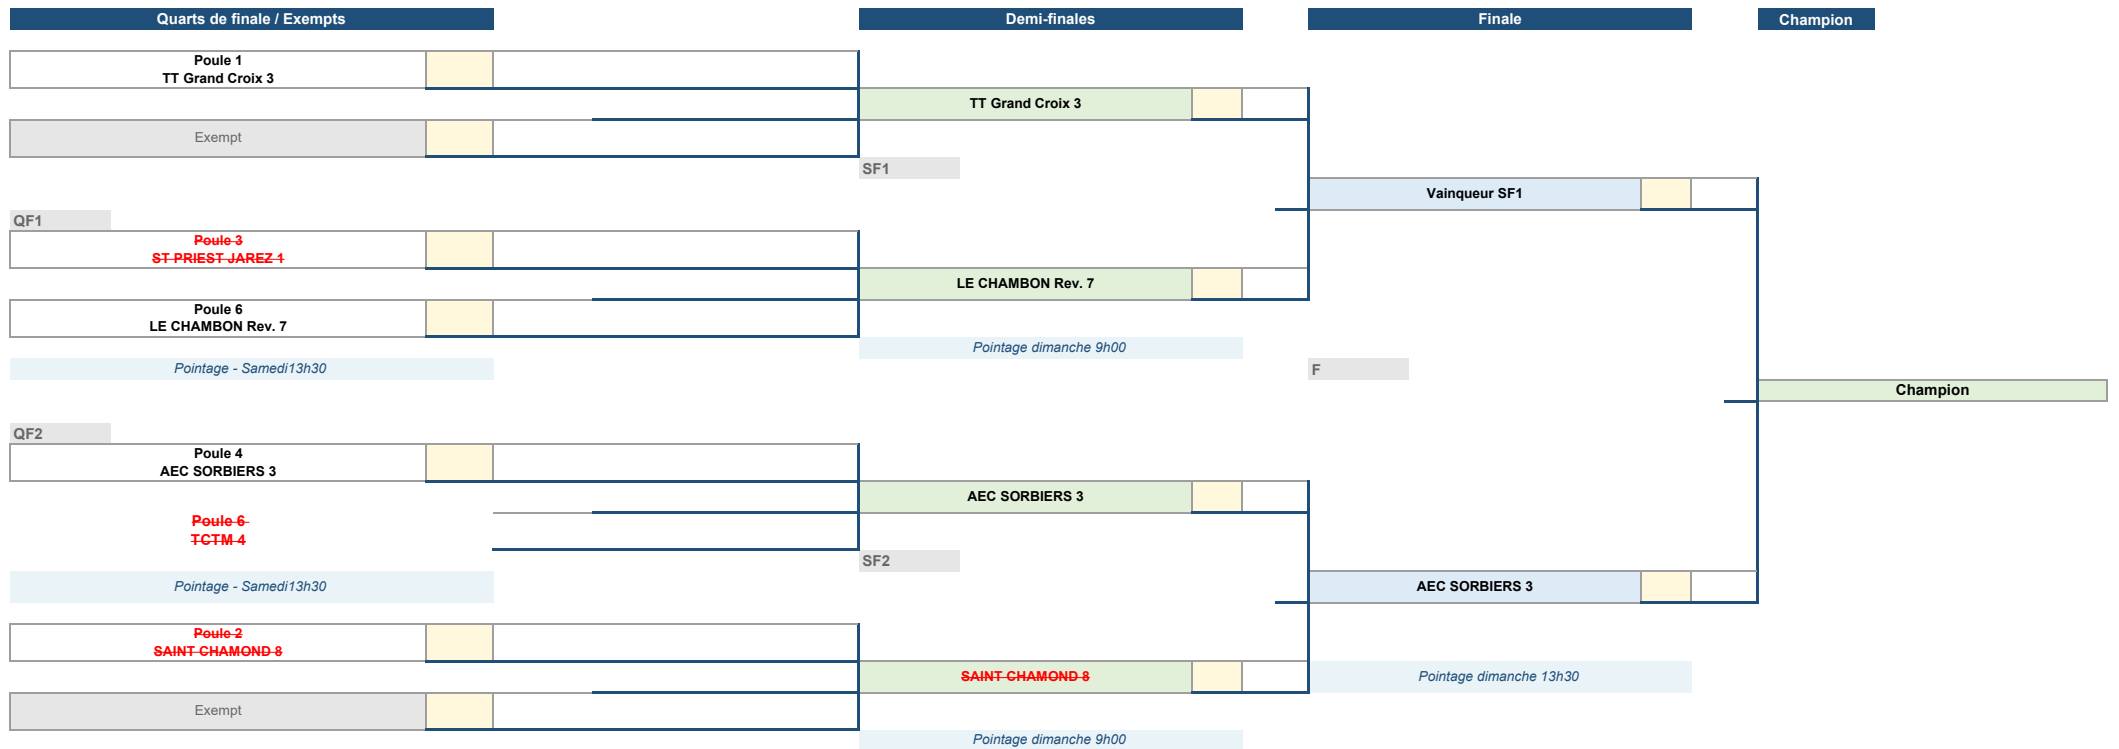

Tableau du titre – PR – Pré-Régionale – Saison 2025/2026

Équipes qualifiées

Poule	Équipe	Pts	Ratio	Statut	Détail
Poule 1	CHARLIEU ALTT 1	20	1,288	Montée	Montée directe en R3
Poule 2	SORBIERS AEC 1	21	1,520	Montée	Montée directe en R3
Poule 3	MONTROND TT 3	19	1,554	Montée	Montée directe en R3
Poule 4	GRAND CROIX TT 2	20	1,224	Montée	Montée directe en R3

Tableau du titre – D1 – Départementale 1 – Saison 2025/2026

Équipes qualifiées					
Poule	Équipe	Pts	Ratio	Statut	Détail
Poule 1	TT Grand Croix 3	21	1,408	Montée	Montée directe en PR
Poule 2	SAINTE CHAMOND 8	18	1,148	Montée	Montée directe en PR
Poule 3	ST PRIEST JAREZ 1	21	1,439	Montée	Montée directe en PR
Poule 4	AEC SORBIERS 3	19	1,391	Montée	Montée directe en PR
Poule 5	TCTM 4	19	1,476	Montée	Montée directe en PR
Poule 6	LE CHAMBON Rev. 7	19	1,374	Montée	Montée directe en PR

Tableau du titre – D2 – Départementale 2 – Saison 2025/2026

Équipes qualifiées					
Poule	Équipe	Pts	Ratio	Statut	Détail
Poule 1	VILLARS TT 4	20	1,323	Montée	Montée directe en D1
Poule 2	COURS LA VILLE 2	19	1,377	Montée	Montée directe en D1
Poule 3	LPBB ST GALMIER 3	21	1,305	Montée	Montée directe en D1
Poule 4	ST JUST MALMONT 2	18	1,277	Montée	Montée directe en D1
Poule 5	AEC SORBIERS 4	18	1,185	Montée	Montée directe en D1
Poule 6	TT LL DUNIERES (1)	21	1,250	Montée	Montée directe en D1

Tableau du titre – D4 – Départementale 4 – Saison 2025/2026

Pointage - Samedi 13h30

Équipes qualifiées

Poule	Équipe	Pts	Ratio	Statut	Détail
Poule 1	TT VEAUCHE 7	18	1,647	Montée	Montée directe en D3
Poule 2	AS VILLEREST TT 7	20	1,530	Montée	Montée directe en D3
Poule 3	ST JUST MALMONT 6	21	1,692	Montée	Montée directe en D3
Poule 4	VILLARS TT 6	17	1,368	Montée	Montée directe en D3