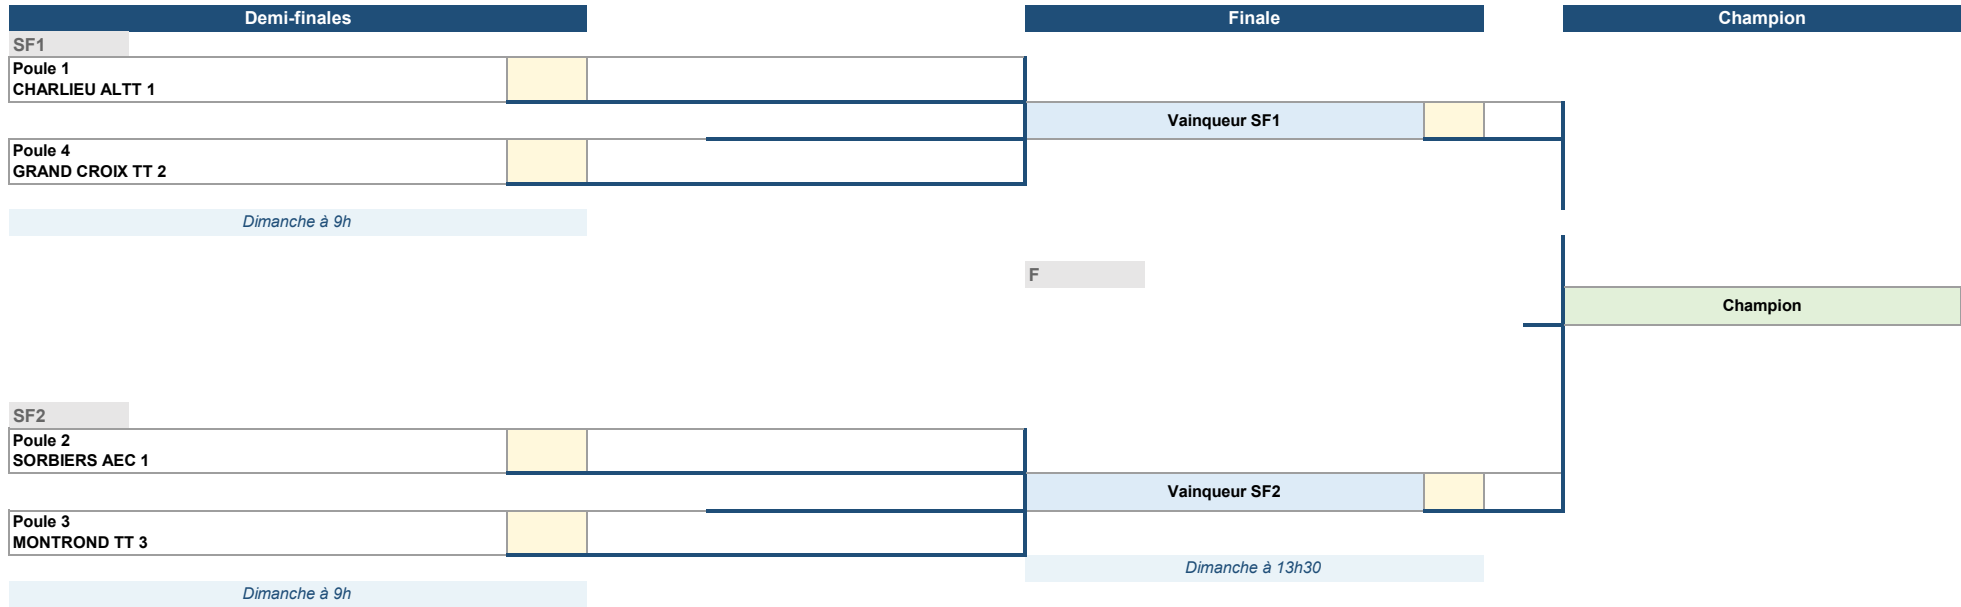

Tableau du titre – PR – Pré-Régionale – Saison 2025/2026

DIMANCHE - PELUSSIN

Équipes qualifiées					
Poule	Equipe	Pts	Ratio	Statut	Détail
Poule 1	CHARLIEU ALTT 1	20	1,288	Montée	Montée directe en R3
Poule 2	SORBIERS AEC 1	21	1,520	Montée	Montée directe en R3
Poule 3	MONTROND TT 3	19	1,554	Montée	Montée directe en R3
Poule 4	GRAND CROIX TT 2	20	1,224	Montée	Montée directe en R3

Tableau du titre – D1 – Départementale 1 – Saison 2025/2026

Bracket modifiable : équipes, scores, vainqueurs, lieux et dates peuvent être complétés directement dans Excel.

Équipes qualifiées

Poule	Équipe	Pts	Ratio	Statut	Détail
Poule 1	TT Grand Croix 3	21	1,408	Montée	Montée directe en PR
Poule 2	SAINTE CHAMOND 8	18	1,148	Montée	Montée directe en PR
Poule 3	ST PRIEST JAREZ 1	21	1,439	Montée	Montée directe en PR
Poule 4	AEC SORBIERS 3	19	1,391	Montée	Montée directe en PR
Poule 5	TCTM 4	19	1,476	Montée	Montée directe en PR
Poule 6	LE CHAMBON Rev. 7	19	1,374	Montée	Montée directe en PR

Tableau du titre – D2 – Départementale 2 – Saison 2025/2026

Équipes qualifiées

Poule	Équipe	Pts	Ratio	Statut	Détail
Poule 1	VILLARS TT 4	20	1,323	Montée	Montée directe en D1
Poule 2	COURS LA VILLE 2	19	1,377	Montée	Montée directe en D1
Poule 3	LPBB ST GALMIER 3	21	1,305	Montée	Montée directe en D1
Poule 4	ST JUST MALMONT 2	18	1,277	Montée	Montée directe en D1
Poule 5	AEC SORBIERS 4	18	1,185	Montée	Montée directe en D1
Poule 6	TT LL DUNIERES (1)	21	1,250	Montée	Montée directe en D1