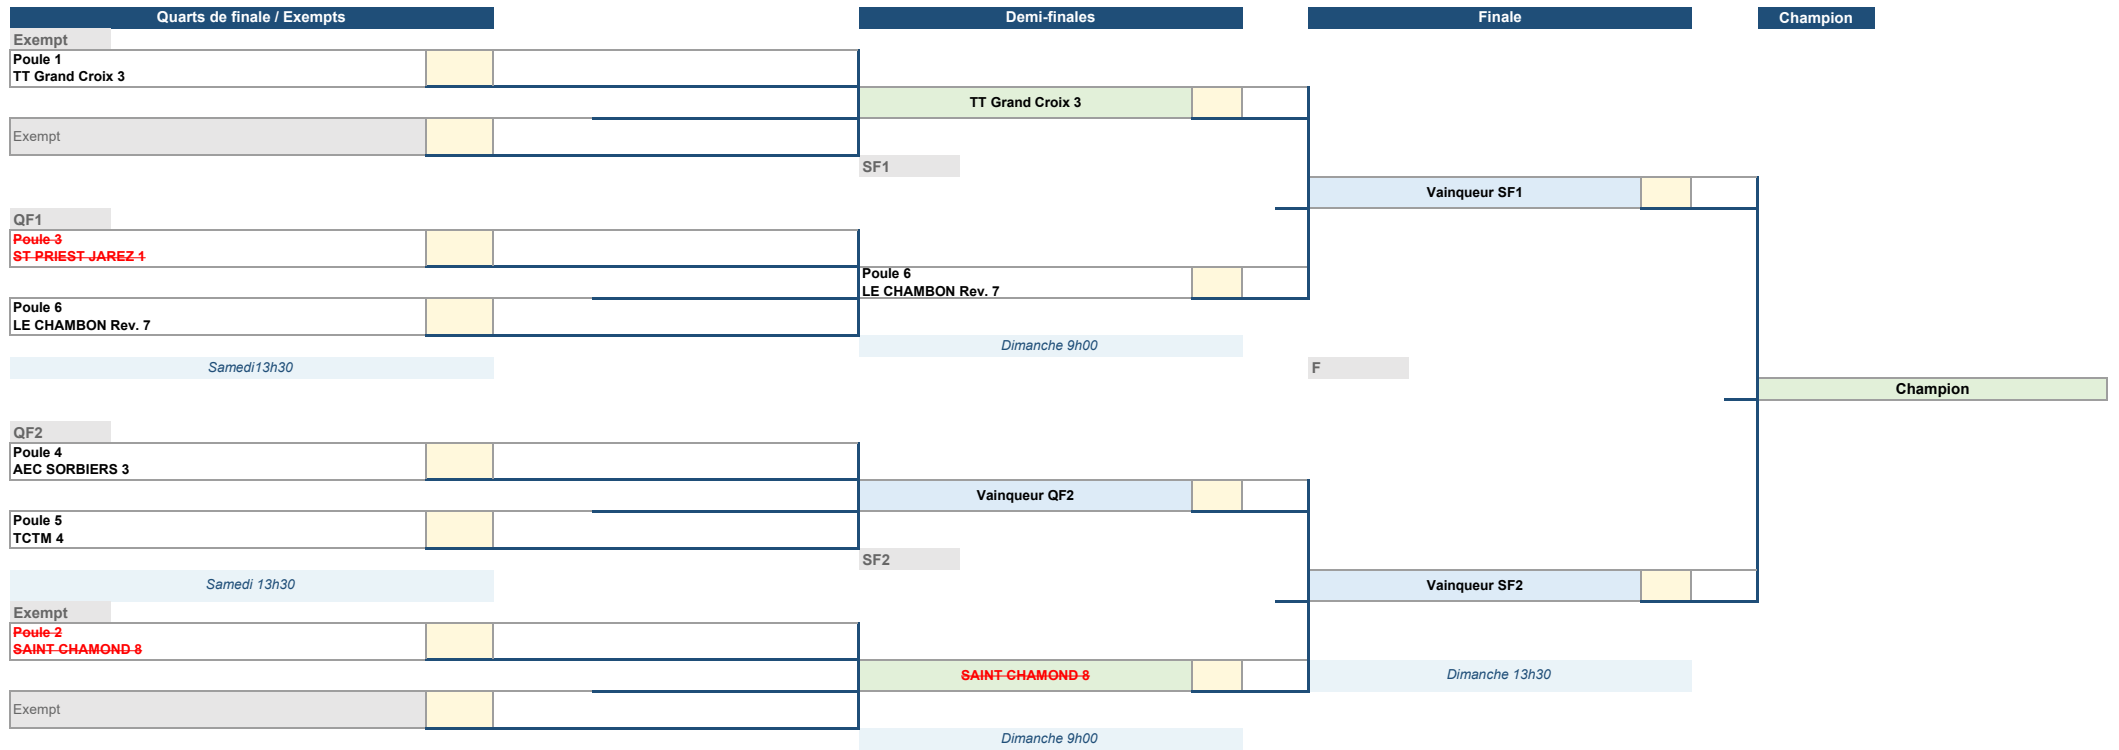

Tableau du titre – PR – Pré-Régionale – Saison 2025/2026

DIMANCHE - PELUSSIN

Équipes qualifiées					
Poule	Equipe	Pts	Ratio	Statut	Détail
Poule 1	CHARLIEU ALTT 1	20	1,288	Montée	Montée directe en R3
Poule 2	SORBIERS AEC 1	21	1,520	Montée	Montée directe en R3
Poule 3	MONTROND TT 3	19	1,554	Montée	Montée directe en R3
Poule 4	GRAND CROIX TT 2	20	1,224	Montée	Montée directe en R3

Tableau du titre – D1 – Départementale 1 – Saison 2025/2026

Bracket modifiable : équipes, scores, vainqueurs, lieux et dates peuvent être complétés directement dans Excel.

Équipes qualifiées

Poule	Équipe	Pts	Ratio	Statut	Détail
Poule 1	TT Grand Croix 3	21	1,408	Montée	Montée directe en PR
Poule 2	SAINTE CHAMOND 8	18	1,148	Montée	Montée directe en PR
Poule 3	ST PRIEST JAREZ 1	21	1,439	Montée	Montée directe en PR
Poule 4	AEC SORBIERS 3	19	1,391	Montée	Montée directe en PR
Poule 5	TCTM 4	19	1,476	Montée	Montée directe en PR
Poule 6	LE CHAMBON Rev. 7	19	1,374	Montée	Montée directe en PR

Tableau du titre – D2 – Départementale 2 – Saison 2025/2026

Équipes qualifiées

Poule	Équipe	Pts	Ratio	Statut	Détail
Poule 1	VILLARS TT 4	20	1,323	Montée	Montée directe en D1
Poule 2	COURS LA VILLE 2	19	1,377	Montée	Montée directe en D1
Poule 3	LPBB ST GALMIER 3	21	1,305	Montée	Montée directe en D1
Poule 4	ST JUST MALMONT 2	18	1,277	Montée	Montée directe en D1
Poule 5	AEC SORBIERS 4	18	1,185	Montée	Montée directe en D1
Poule 6	TT LL DUNIERES (1)	21	1,250	Montée	Montée directe en D1