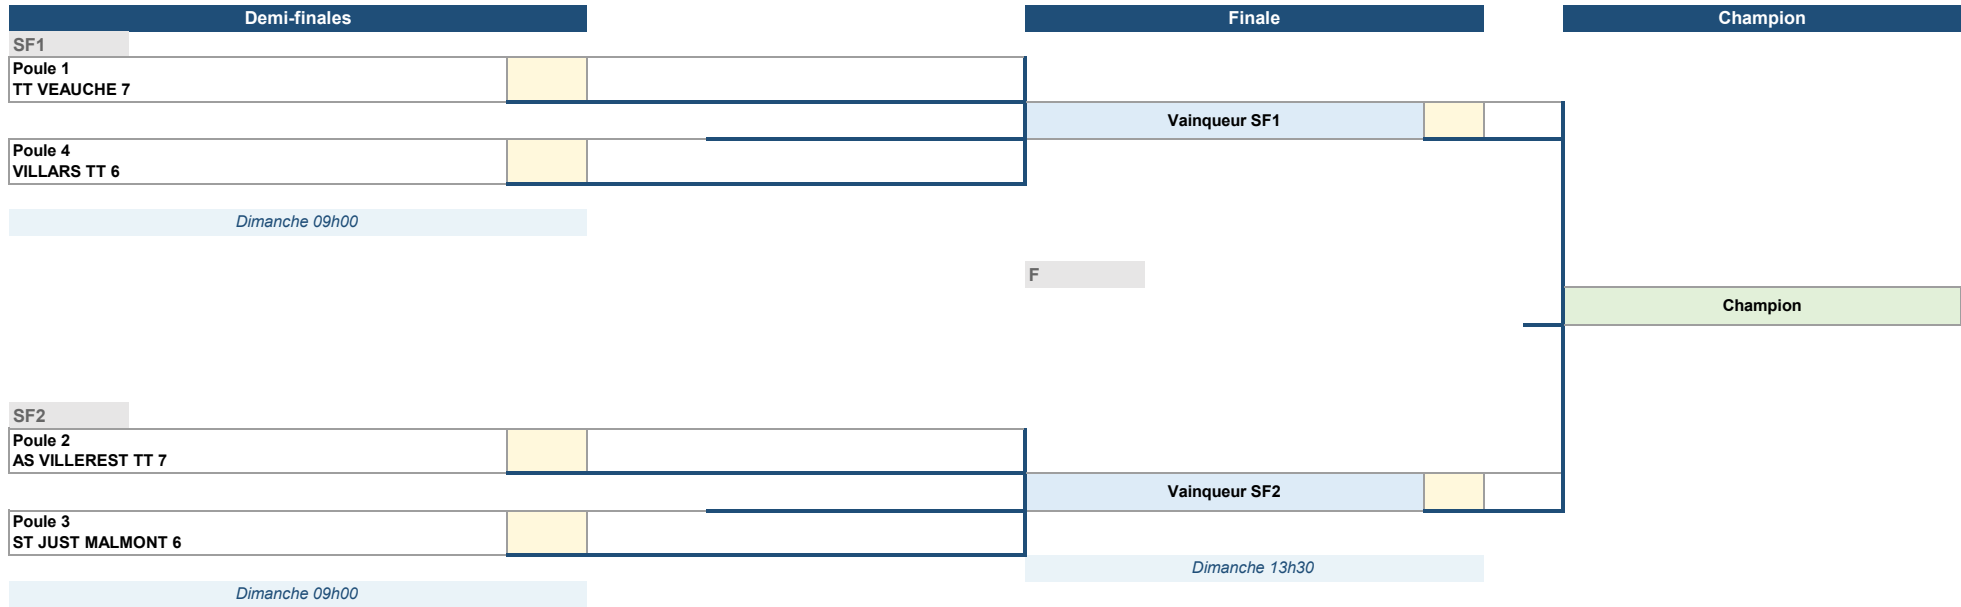

Tableau du titre – D2 – Départementale 2 – Saison 2025/2026

Équipes qualifiées

Poule	Équipe	Pts	Ratio	Statut	Détail
Poule 1	VILLARS TT 4	20	1,323	Montée	Montée directe en D1
Poule 2	COURS LA VILLE 2	19	1,377	Montée	Montée directe en D1
Poule 3	LPBB ST GALMIER 3	21	1,305	Montée	Montée directe en D1
Poule 4	ST JUST MALMONT 2	18	1,277	Montée	Montée directe en D1
Poule 5	AEC SORBIERS 4	18	1,185	Montée	Montée directe en D1
Poule 6	TT LL DUNIERES (1)	21	1,250	Montée	Montée directe en D1

Tableau du titre – D3 – Départementale 3 – Saison 2025/2026

Bracket modifiable : équipes, scores, vainqueurs, lieux et dates peuvent être complétés directement dans Excel.

Équipes qualifiées					
Poule	Équipe	Pts	Ratio	Statut	Détail
Poule 1	AL BOEN 3	18	1,455	Montée	Montée directe en D2
Poule 2	TCTM (9)	15	1,231	Montée	Montée directe en D2
Poule 3	MONTROND TT (6)	18	1,382	Montée	Montée directe en D2
Poule 4	PONTRAMBERTOIS 4	18	1,382	Montée	Montée directe en D2
Poule 5	LE CHAMBON Rev. 11	20	1,319	Montée	Montée directe en D2
Poule 6	TT VEAUCHE 6	21	1,627	Montée	Montée directe en D2
Poule 7	MALREVERS BLAVO 1	17	1,200	Montée	Montée directe en D2

Tableau du titre – D4 – Départementale 4 – Saison 2025/2026

Bracket modifiable : équipes, scores, vainqueurs, lieux et dates peuvent être complétés directement dans Excel.

Équipes qualifiées						
Poule	Equipe	Pts	Ratio	Statut	Détail	
Poule 1	TT VEAUCHE 7	18	1,647	Montée	Montée directe en D3	
Poule 2	AS VILLEREST TT 7	20	1,530	Montée	Montée directe en D3	
Poule 3	ST JUST MALMONT 6	21	1,692	Montée	Montée directe en D3	
Poule 4	VILLARS TT 6	17	1,368	Montée	Montée directe en D3	