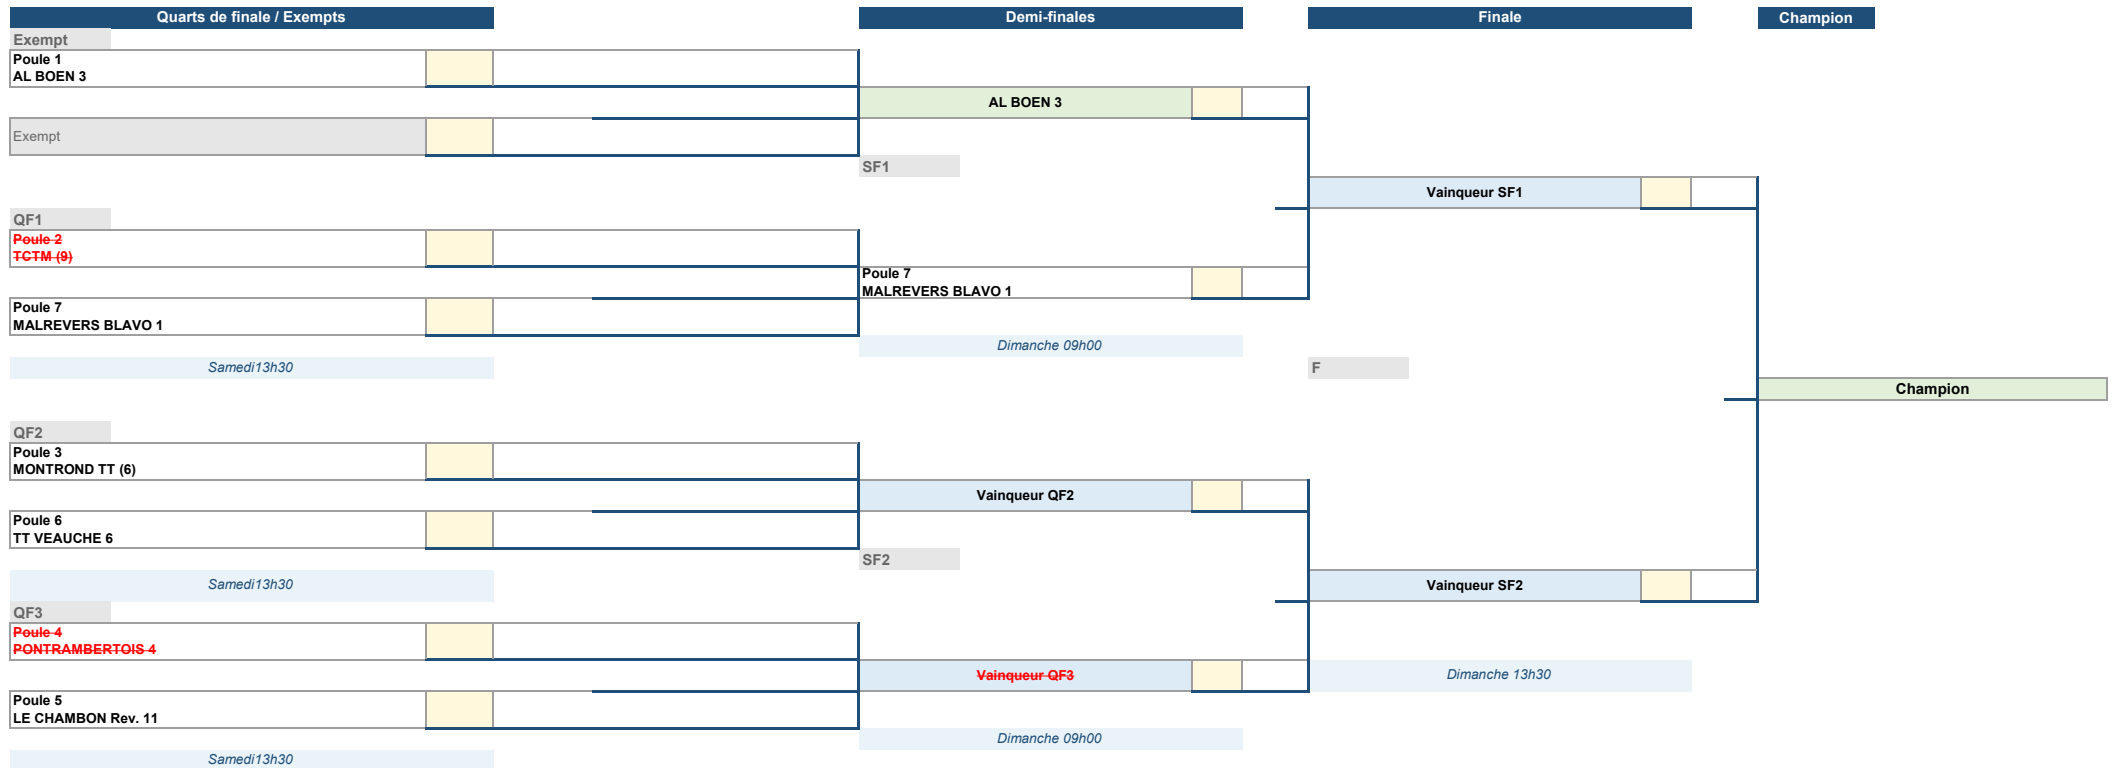

Tableau du titre – D1 – Départementale 1 – Saison 2025/2026

Bracket modifiable : équipes, scores, vainqueurs, lieux et dates peuvent être complétés directement dans Excel.

Équipes qualifiées

Poule	Équipe	Pts	Ratio	Statut	Détail
Poule 1	TT Grand Croix 3	21	1,408	Montée	Montée directe en PR
Poule 2	SAINTE CHAMOND 8	18	1,148	Montée	Montée directe en PR
Poule 3	ST PRIEST JAREZ 1	21	1,439	Montée	Montée directe en PR
Poule 4	AEC SORBIERS 3	19	1,391	Montée	Montée directe en PR
Poule 5	TCTM 4	19	1,476	Montée	Montée directe en PR
Poule 6	LE CHAMBON Rev. 7	19	1,374	Montée	Montée directe en PR

Tableau du titre – D2 – Départementale 2 – Saison 2025/2026

Équipes qualifiées

Poule	Équipe	Pts	Ratio	Statut	Détail
Poule 1	VILLARS TT 4	20	1,323	Montée	Montée directe en D1
Poule 2	COURS LA VILLE 2	19	1,377	Montée	Montée directe en D1
Poule 3	LPBB ST GALMIER 3	21	1,305	Montée	Montée directe en D1
Poule 4	ST JUST MALMONT 2	18	1,277	Montée	Montée directe en D1
Poule 5	AEC SORBIERS 4	18	1,185	Montée	Montée directe en D1
Poule 6	TT LL DUNIERES (1)	21	1,250	Montée	Montée directe en D1

Tableau du titre – D3 – Départementale 3 – Saison 2025/2026

Bracket modifiable : équipes, scores, vainqueurs, lieux et dates peuvent être complétés directement dans Excel.

Équipes qualifiées					
Poule	Équipe	Pts	Ratio	Statut	Détail
Poule 1	AL BOEN 3	18	1,455	Montée	Montée directe en D2
Poule 2	TCTM (9)	15	1,231	Montée	Montée directe en D2
Poule 3	MONTROND TT (6)	18	1,382	Montée	Montée directe en D2
Poule 4	PONTRAMBERTOIS 4	18	1,382	Montée	Montée directe en D2
Poule 5	LE CHAMBON Rev. 11	20	1,319	Montée	Montée directe en D2
Poule 6	TT VEAUCHE 6	21	1,627	Montée	Montée directe en D2
Poule 7	MALREVERS BLAVO 1	17	1,200	Montée	Montée directe en D2