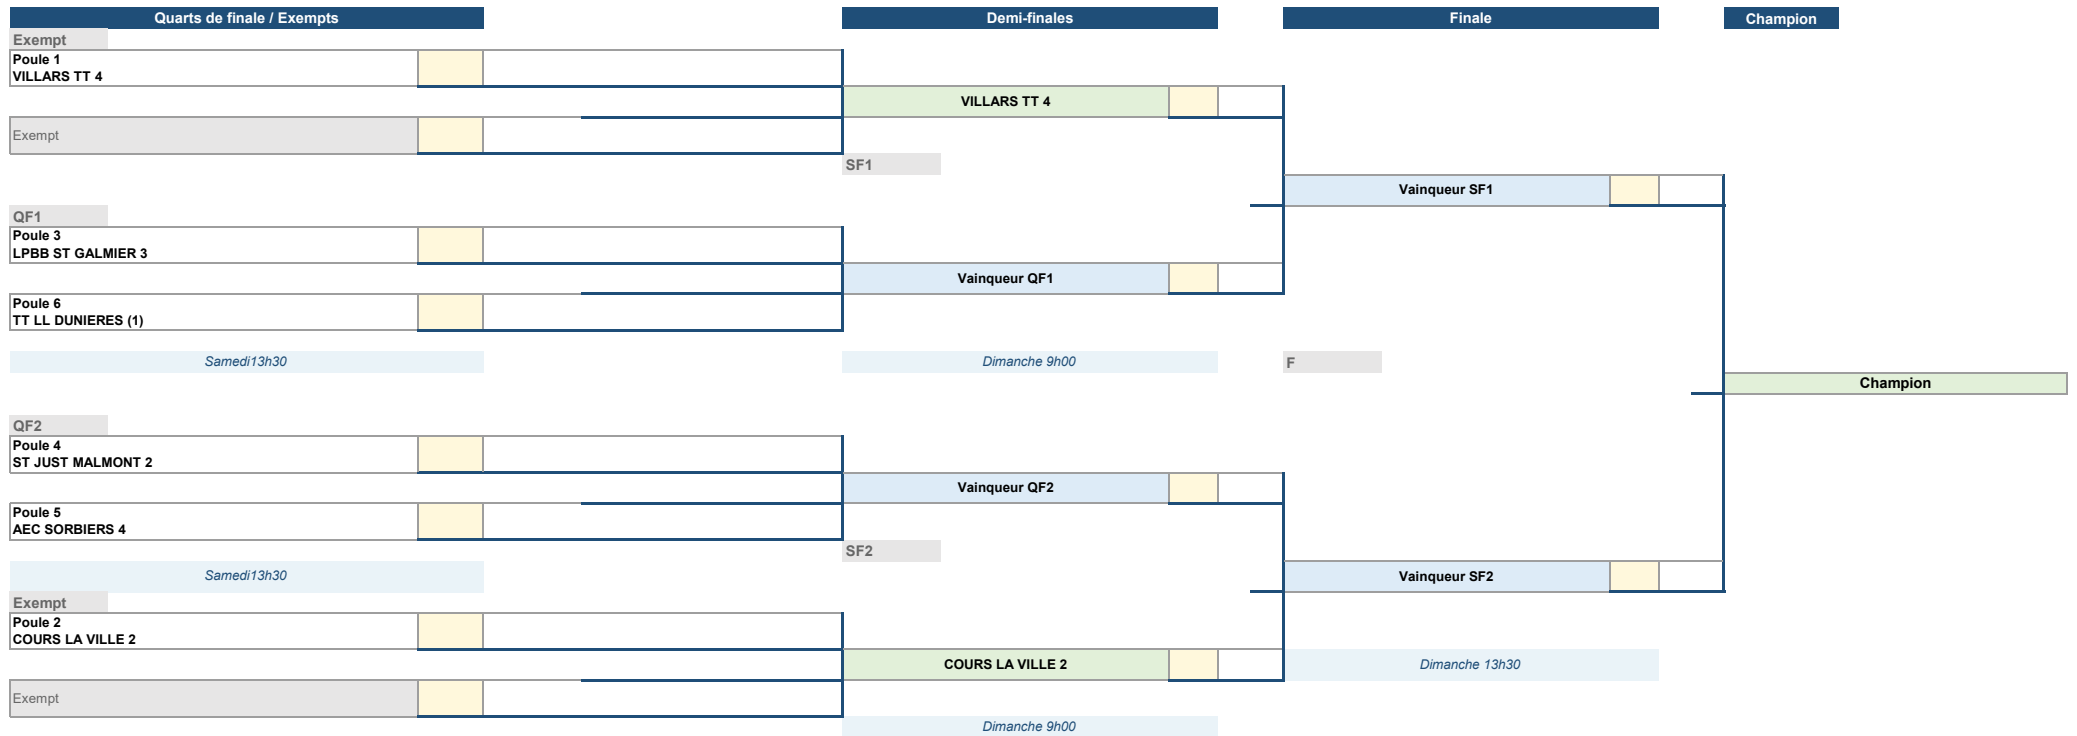

Tableau du titre – D1 – Départementale 1 – Saison 2025/2026

Bracket modifiable : équipes, scores, vainqueurs, lieux et dates peuvent être complétés directement dans Excel.

Équipes qualifiées

Poule	Équipe	Pts	Ratio	Statut	Détail
Poule 1	TT Grand Croix 3	21	1,408	Montée	Montée directe en PR
Poule 2	SAINTE CHAMOND 8	18	1,148	Montée	Montée directe en PR
Poule 3	ST PRIEST JAREZ 1	21	1,439	Montée	Montée directe en PR
Poule 4	AEC SORBIERS 3	19	1,391	Montée	Montée directe en PR
Poule 5	TCTM 4	19	1,476	Montée	Montée directe en PR
Poule 6	LE CHAMBON Rev. 7	19	1,374	Montée	Montée directe en PR

Tableau du titre – D2 – Départementale 2 – Saison 2025/2026

Équipes qualifiées

Poule	Équipe	Pts	Ratio	Statut	Détail
Poule 1	VILLARS TT 4	20	1,323	Montée	Montée directe en D1
Poule 2	COURS LA VILLE 2	19	1,377	Montée	Montée directe en D1
Poule 3	LPBB ST GALMIER 3	21	1,305	Montée	Montée directe en D1
Poule 4	ST JUST MALMONT 2	18	1,277	Montée	Montée directe en D1
Poule 5	AEC SORBIERS 4	18	1,185	Montée	Montée directe en D1
Poule 6	TT LL DUNIERES (1)	21	1,250	Montée	Montée directe en D1

Tableau du titre – D3 – Départementale 3 – Saison 2025/2026

Bracket modifiable : équipes, scores, vainqueurs, lieux et dates peuvent être complétés directement dans Excel.

Équipes qualifiées					
Poule	Équipe	Pts	Ratio	Statut	Détail
Poule 1	AL BOEN 3	18	1,455	Montée	Montée directe en D2
Poule 2	TCTM (9)	15	1,231	Montée	Montée directe en D2
Poule 3	MONTROND TT (6)	18	1,382	Montée	Montée directe en D2
Poule 4	PONTRAMBERTOIS 4	18	1,382	Montée	Montée directe en D2
Poule 5	LE CHAMBON Rev. 11	20	1,319	Montée	Montée directe en D2
Poule 6	TT VEAUCHE 6	21	1,627	Montée	Montée directe en D2
Poule 7	MALREVERS BLAVO 1	17	1,200	Montée	Montée directe en D2