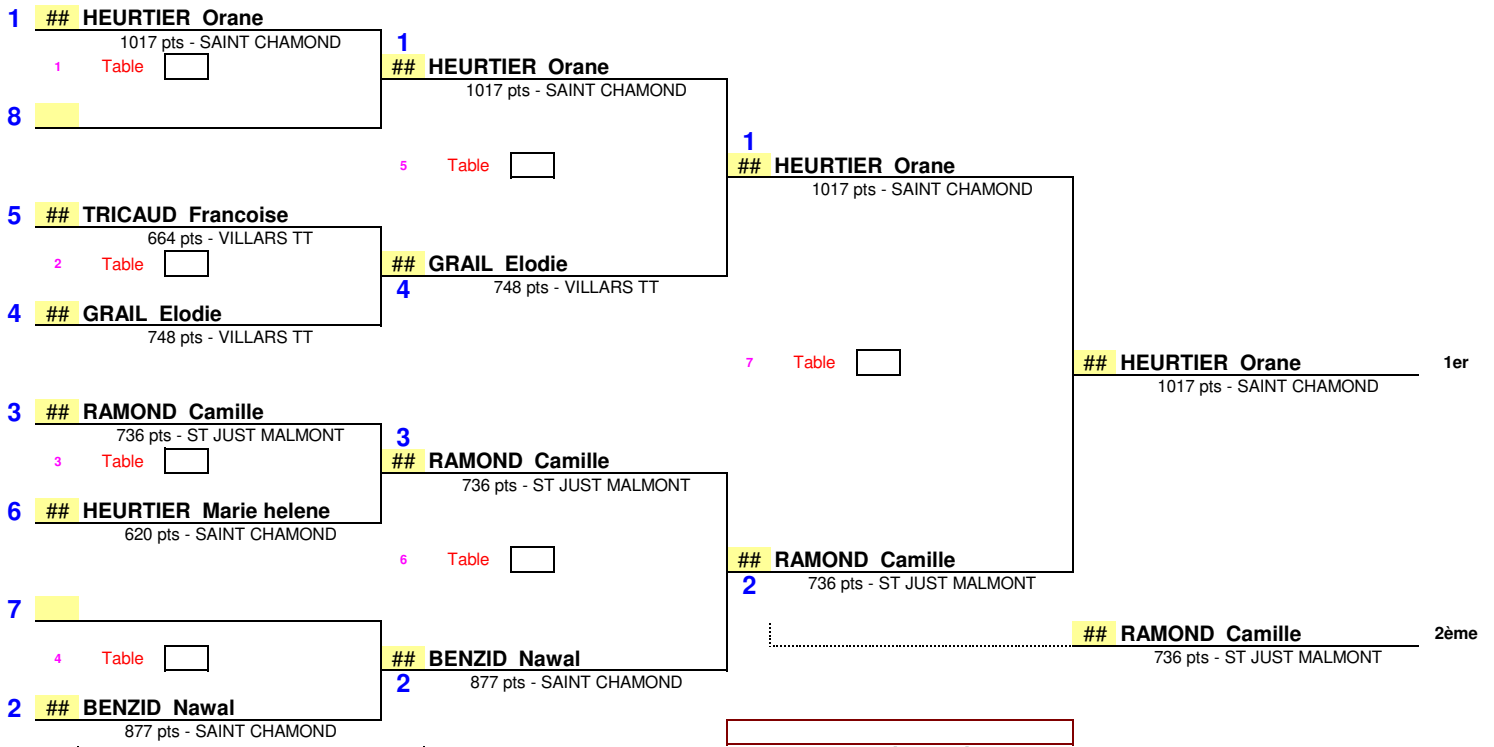

1/4 de Finale	1/2 Finale	Finale
---------------	------------	--------

**Places 3ème/4ème**

<b>Places 5 à 8</b>	<b>Places 5ème/6ème</b>
---------------------	-------------------------

**Places 7ème/8ème**

<b>Date</b>	1er septembre 2009
<b>EPREUVE :</b>	Finales par classement
<b>TABLEAU :</b>	6-7 dames