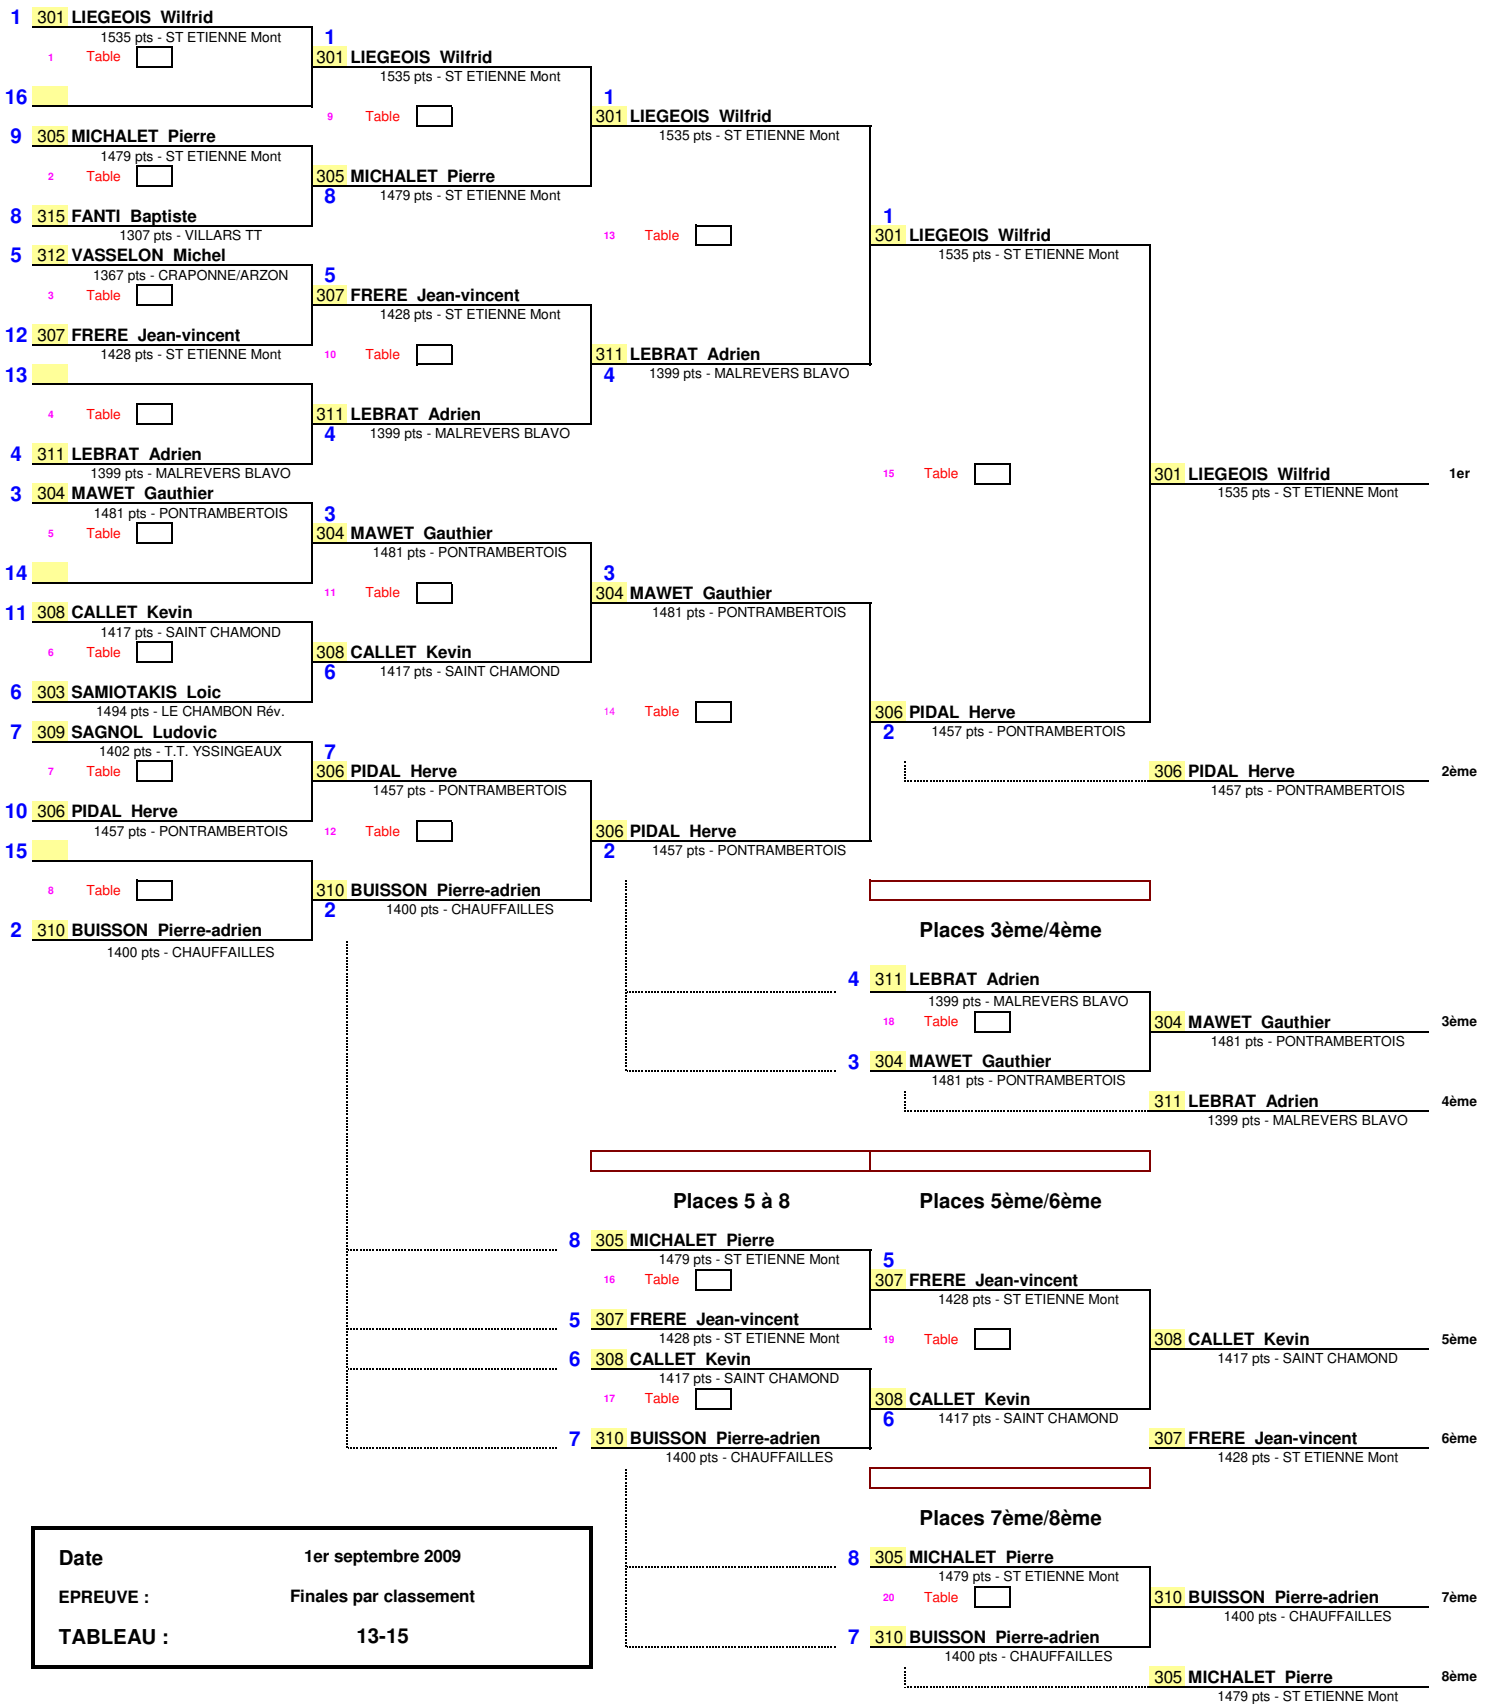

1/8 de Finale 1/4 de Finale 1/2 Finale Finale

Date 1er septembre 2009
EPREUVE : Finales par classement
TABLEAU : 13-15