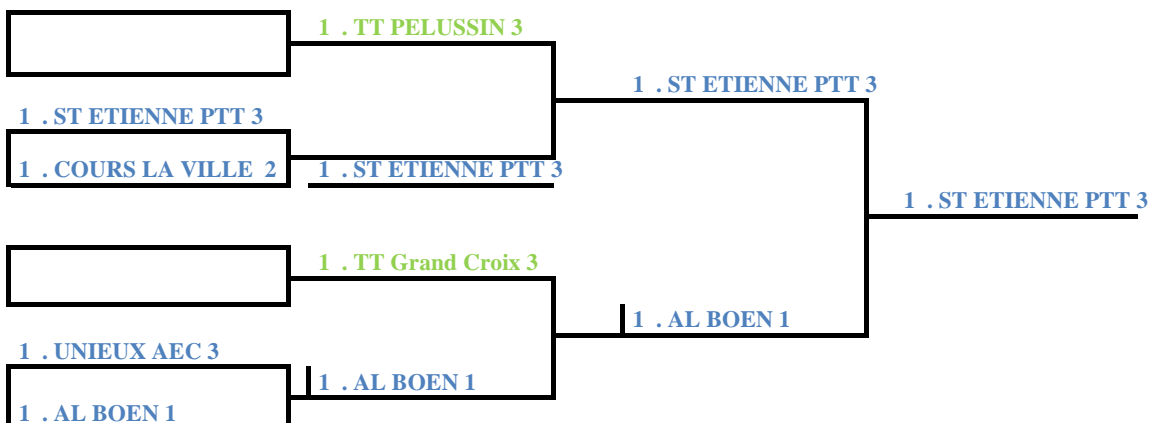

FRAISSES TITRES PAR EQUIPES saison 2017/2018

PR

Dimanche 03 juin

1/2 Finale

Finale

pointage : 9h

pointage : 13h00

D1

Samedi 02 juin

Dimanche 03 juin

1/4 Finale

1/2 Finale

Finale

Pointage : 13h30

pointage : 9h00

Tour 20

Tour 21

Tour 22

D4

Samedi 02 juin

Dimanche 03 juin

1/2 Finale

Finale

pointage :16h 30

pointage :9h 00

Tour 21

Tour 22

FRAISSES TITRES PAR EQUIPES saison 2017/2018

D2

Samedi 02 juin

Dimanche 03 juin

1/4 Finale
Tour 20
Pointage : 13h30