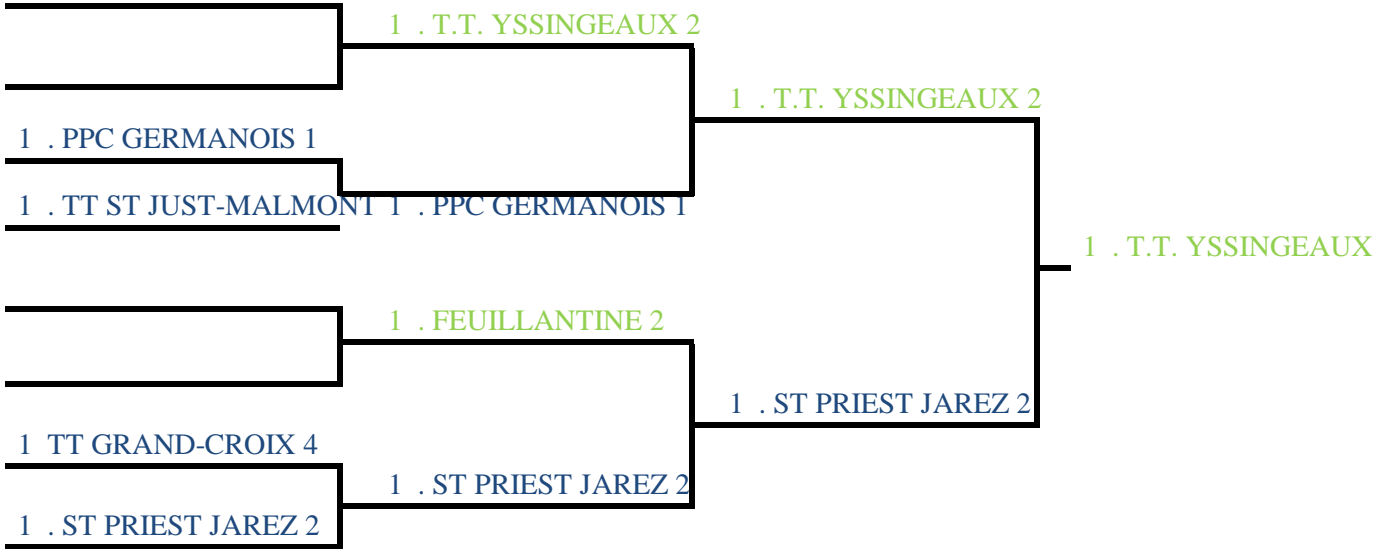

Tour 21

Tour 22

D4

Samedi 02 juin

Dimanche 03 juin

1/2 Finale

Finale

pointage :16h 30

pointage :9h 00

Tour 21

Tour 22

FRAISSES TITRES PAR EQUIPES saison 2017/2018

D2

Samedi 02 juin

Dimanche 03 juin

1/4 Finale
Tour 20
Pointage : 13h30

1/2 Finale
Tour 21
pointage : 9h00

Finale
Tour 22

D3

Samedi 02 juin

Dimanche 03 juin

1/4 Finale
Tour 20
Pointage : 13h30

1/2 Finale
Tour 21
Pointage: 9h.00

Finale
Tour 22