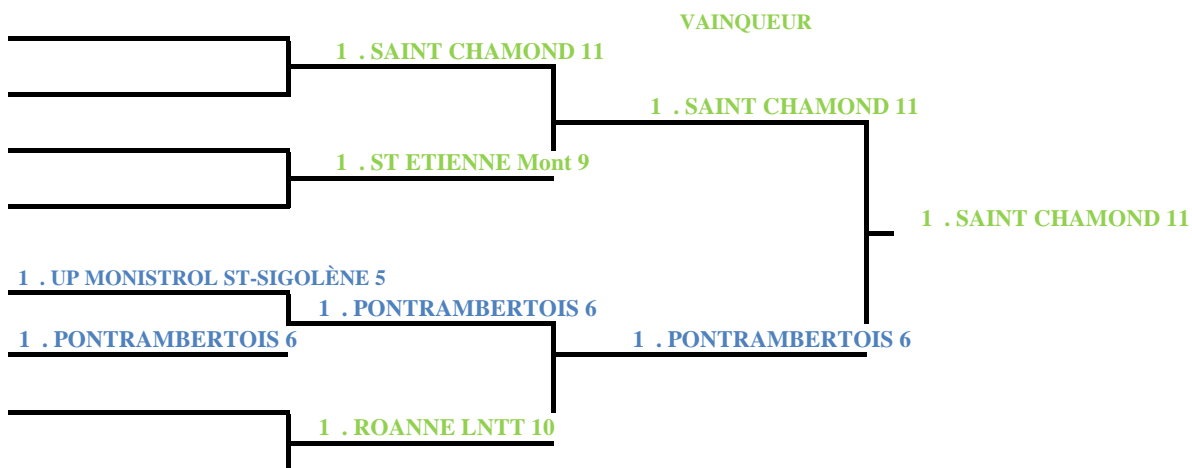

Tour 21

Tour 22

D4

Samedi 02 juin

Dimanche 03 juin

1/2 Finale

Finale

pointage :16h 30

pointage :9h 00

Tour 21

Tour 22

FRAISSES TITRES PAR EQUIPES saison 2017/2018

D2

Samedi 02 juin

Dimanche 03 juin

1/4 Finale
Tour 20
Pointage : 13h30