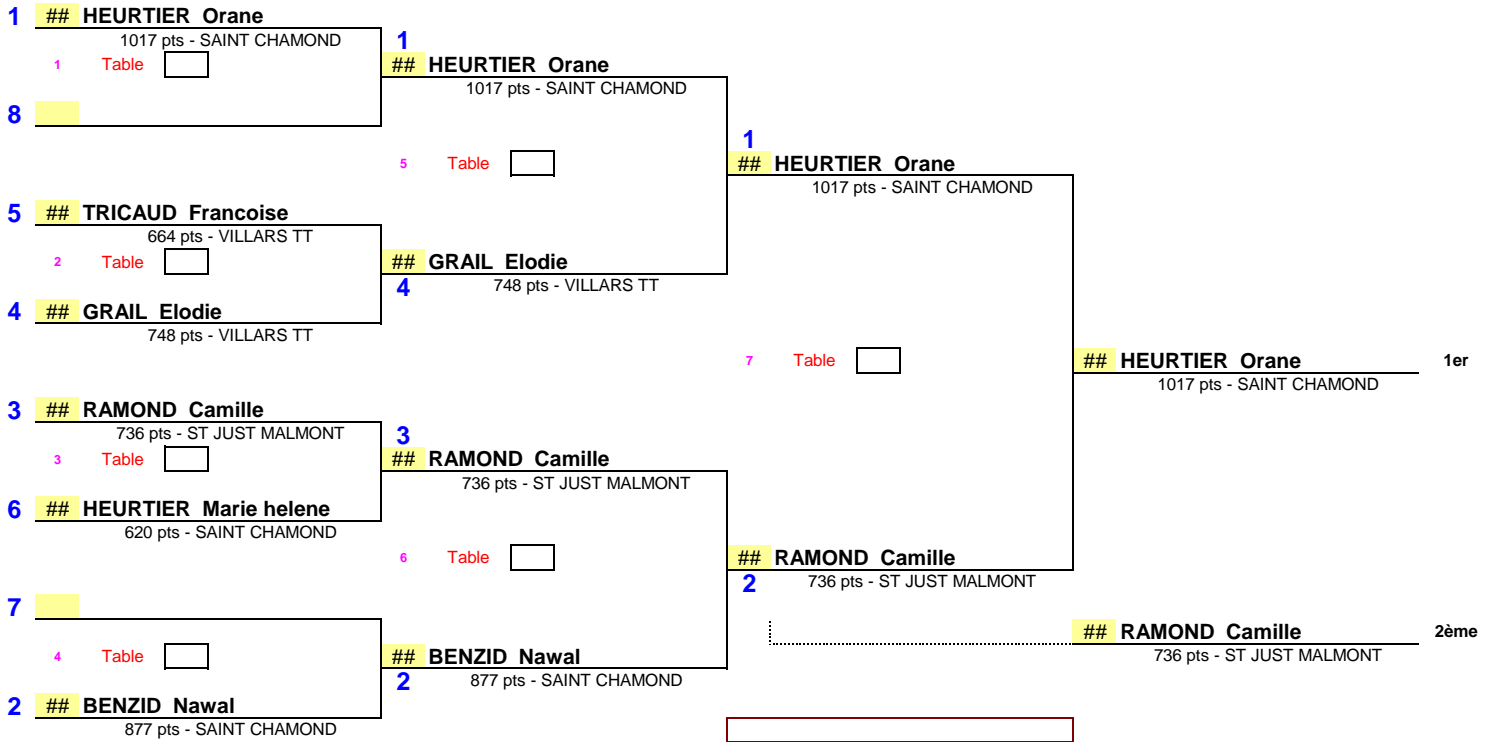

1/4 de Finale	1/2 Finale	Finale
---------------	------------	--------

**Places 3ème/4ème**

<b>Places 5 à 8</b>	<b>Places 5ème/6ème</b>
---------------------	-------------------------

**Places 7ème/8ème**

<b>Date</b>	1er septembre 2009
<b>EPREUVE :</b>	Finales par classement
<b>TABLEAU :</b>	6-7 dames