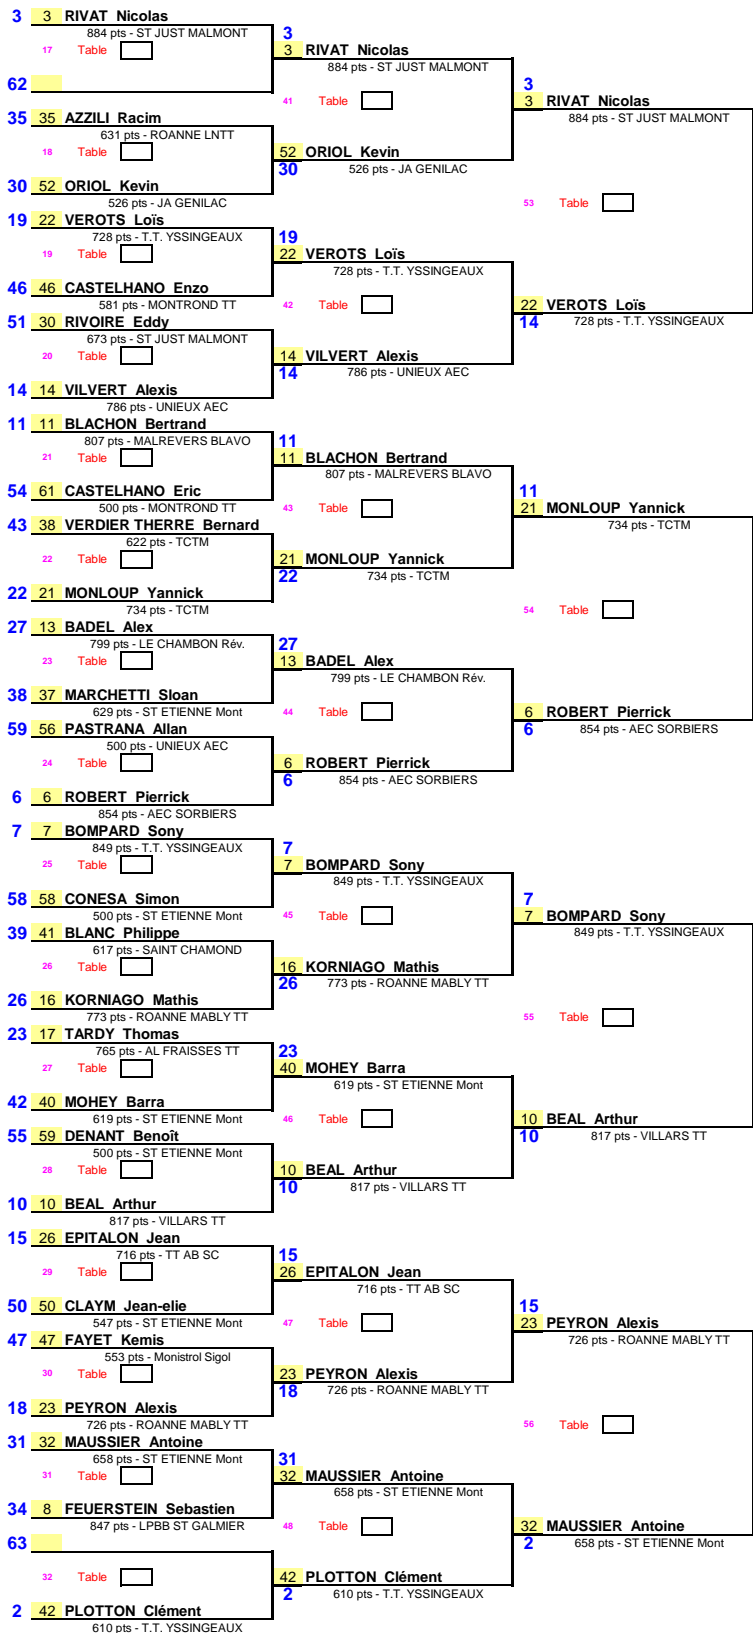

Date	1er septembre 2009
EPREUVE :	Finales par classement
TABLEAU :	43593

Date 1er septembre 2009
 EPREUVE : Finales par classement
 TABLEAU : 43593

1/8 de Finale 1/4 de Finale 1/2 Finale Finale